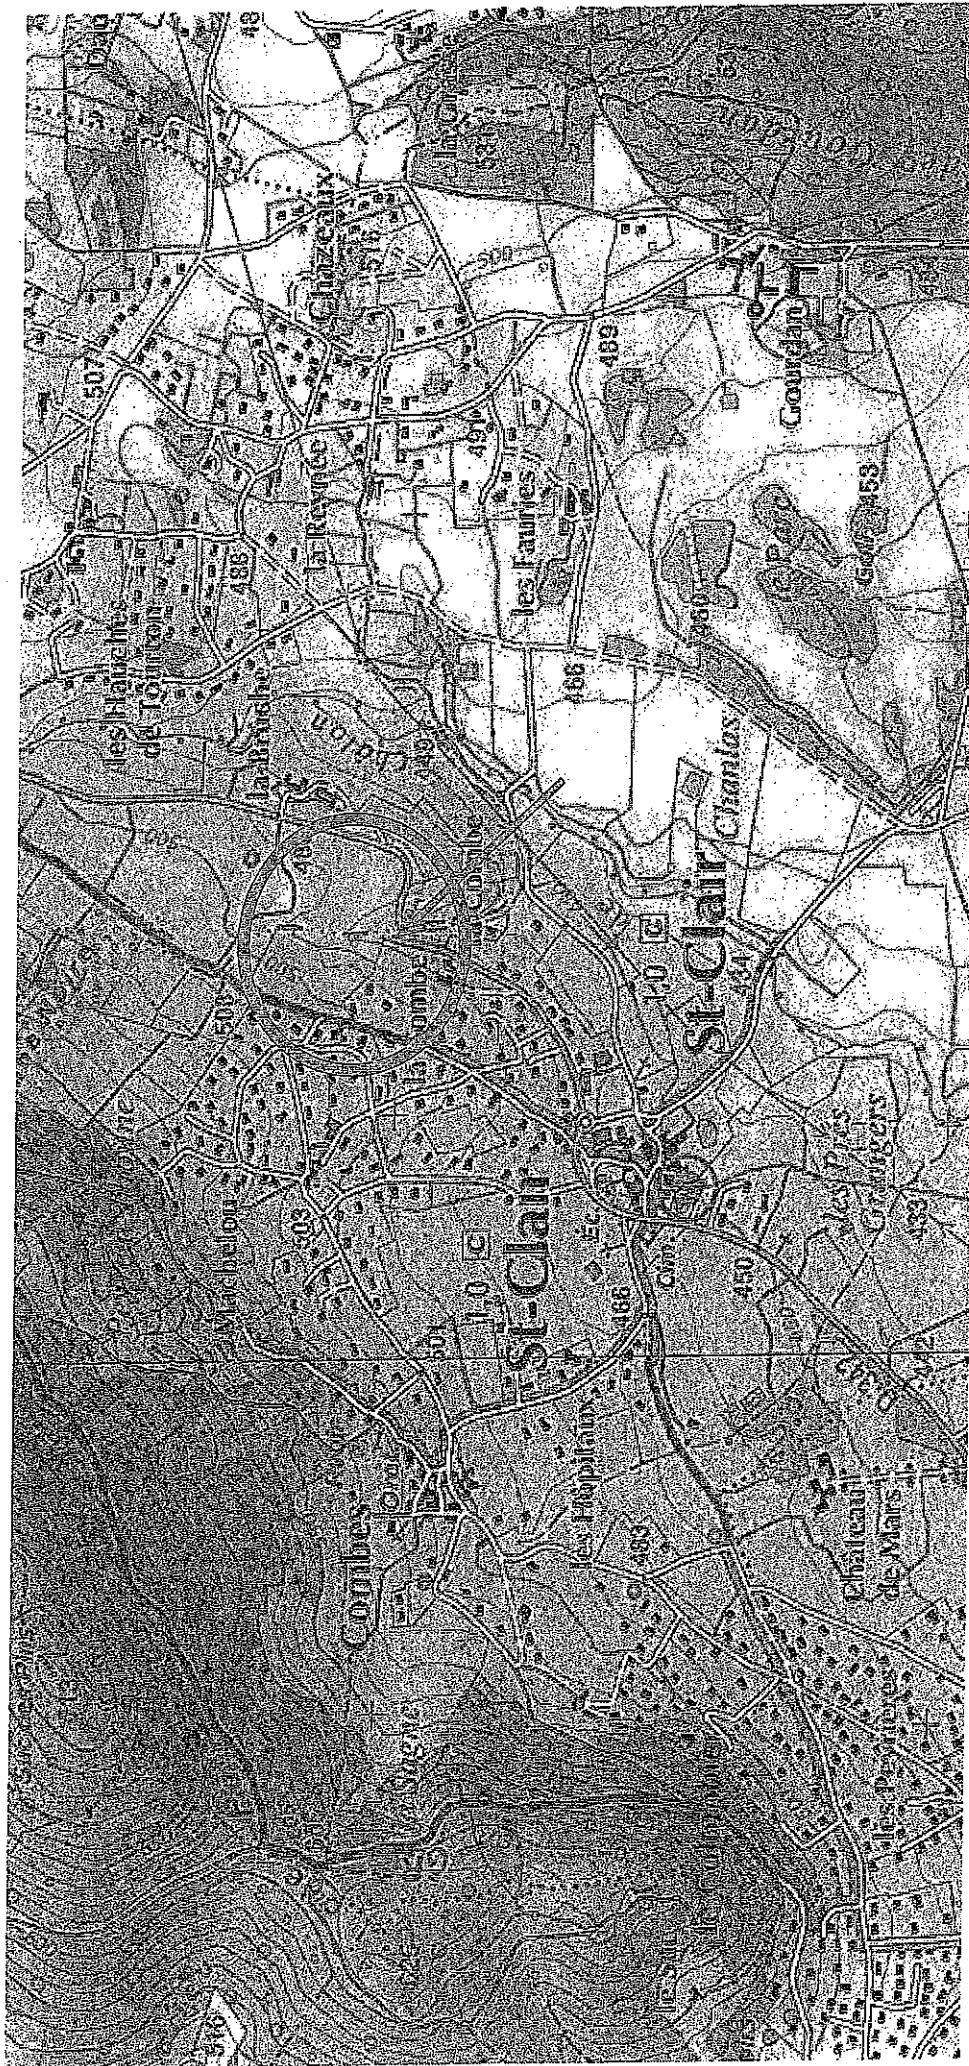

Commune : SAINT-CLAIR (Ardèche)

Date d'édition : 11/06/2014

Sources : Géoportail IGN, OGE

Portail GéoFoncier de l'Ordre des Géomètres-Experts

Document établi dans une représentation plane de type Mercator sphérique cylindrique.
L'échelle est indicative.