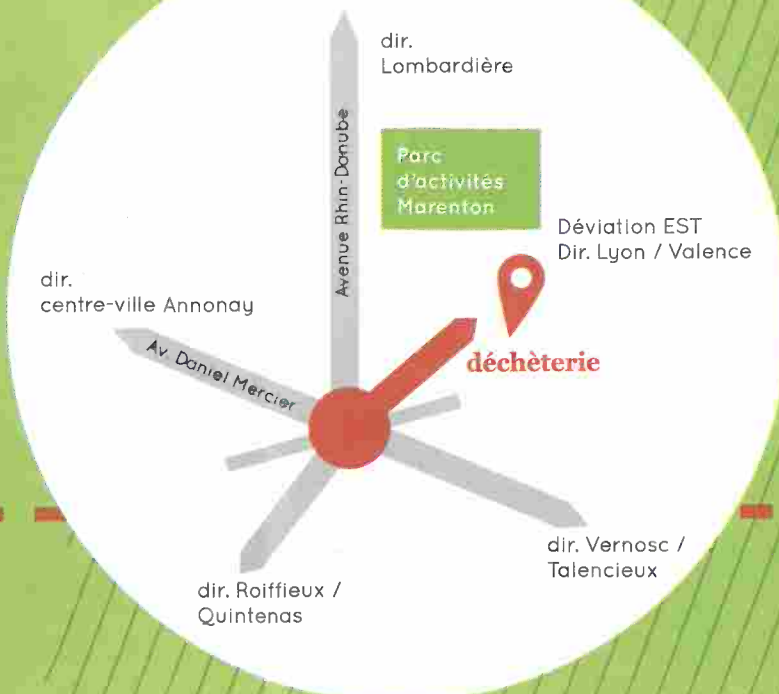

Déchèterie de Marenton

Z.A. de Marenton - Annonay

Horaires : Du lundi au samedi :
7h30 - 12h
13h30 - 17h30

Astuce

Pour gagner du temps, privilégiez les déchèteries des Ensuries et de la Vocance.

Déchèterie des Ensuries

Route d'Armenson - Vernosc-lès-A.

Horaires : Mercredi : 9h - 12h
13h30 - 16h30
Vendredi : 9h - 12h
13h30 - 16h30
Samedi : 13h30 - 16h30

Déchèterie de la Vocance

Rue des Prés Peloux - Villevocance

Horaires : Mardi : 9h - 12h
13h30 - 16h30
Jeudi : 9h - 12h
13h30 - 16h30
Samedi : 9h - 12h