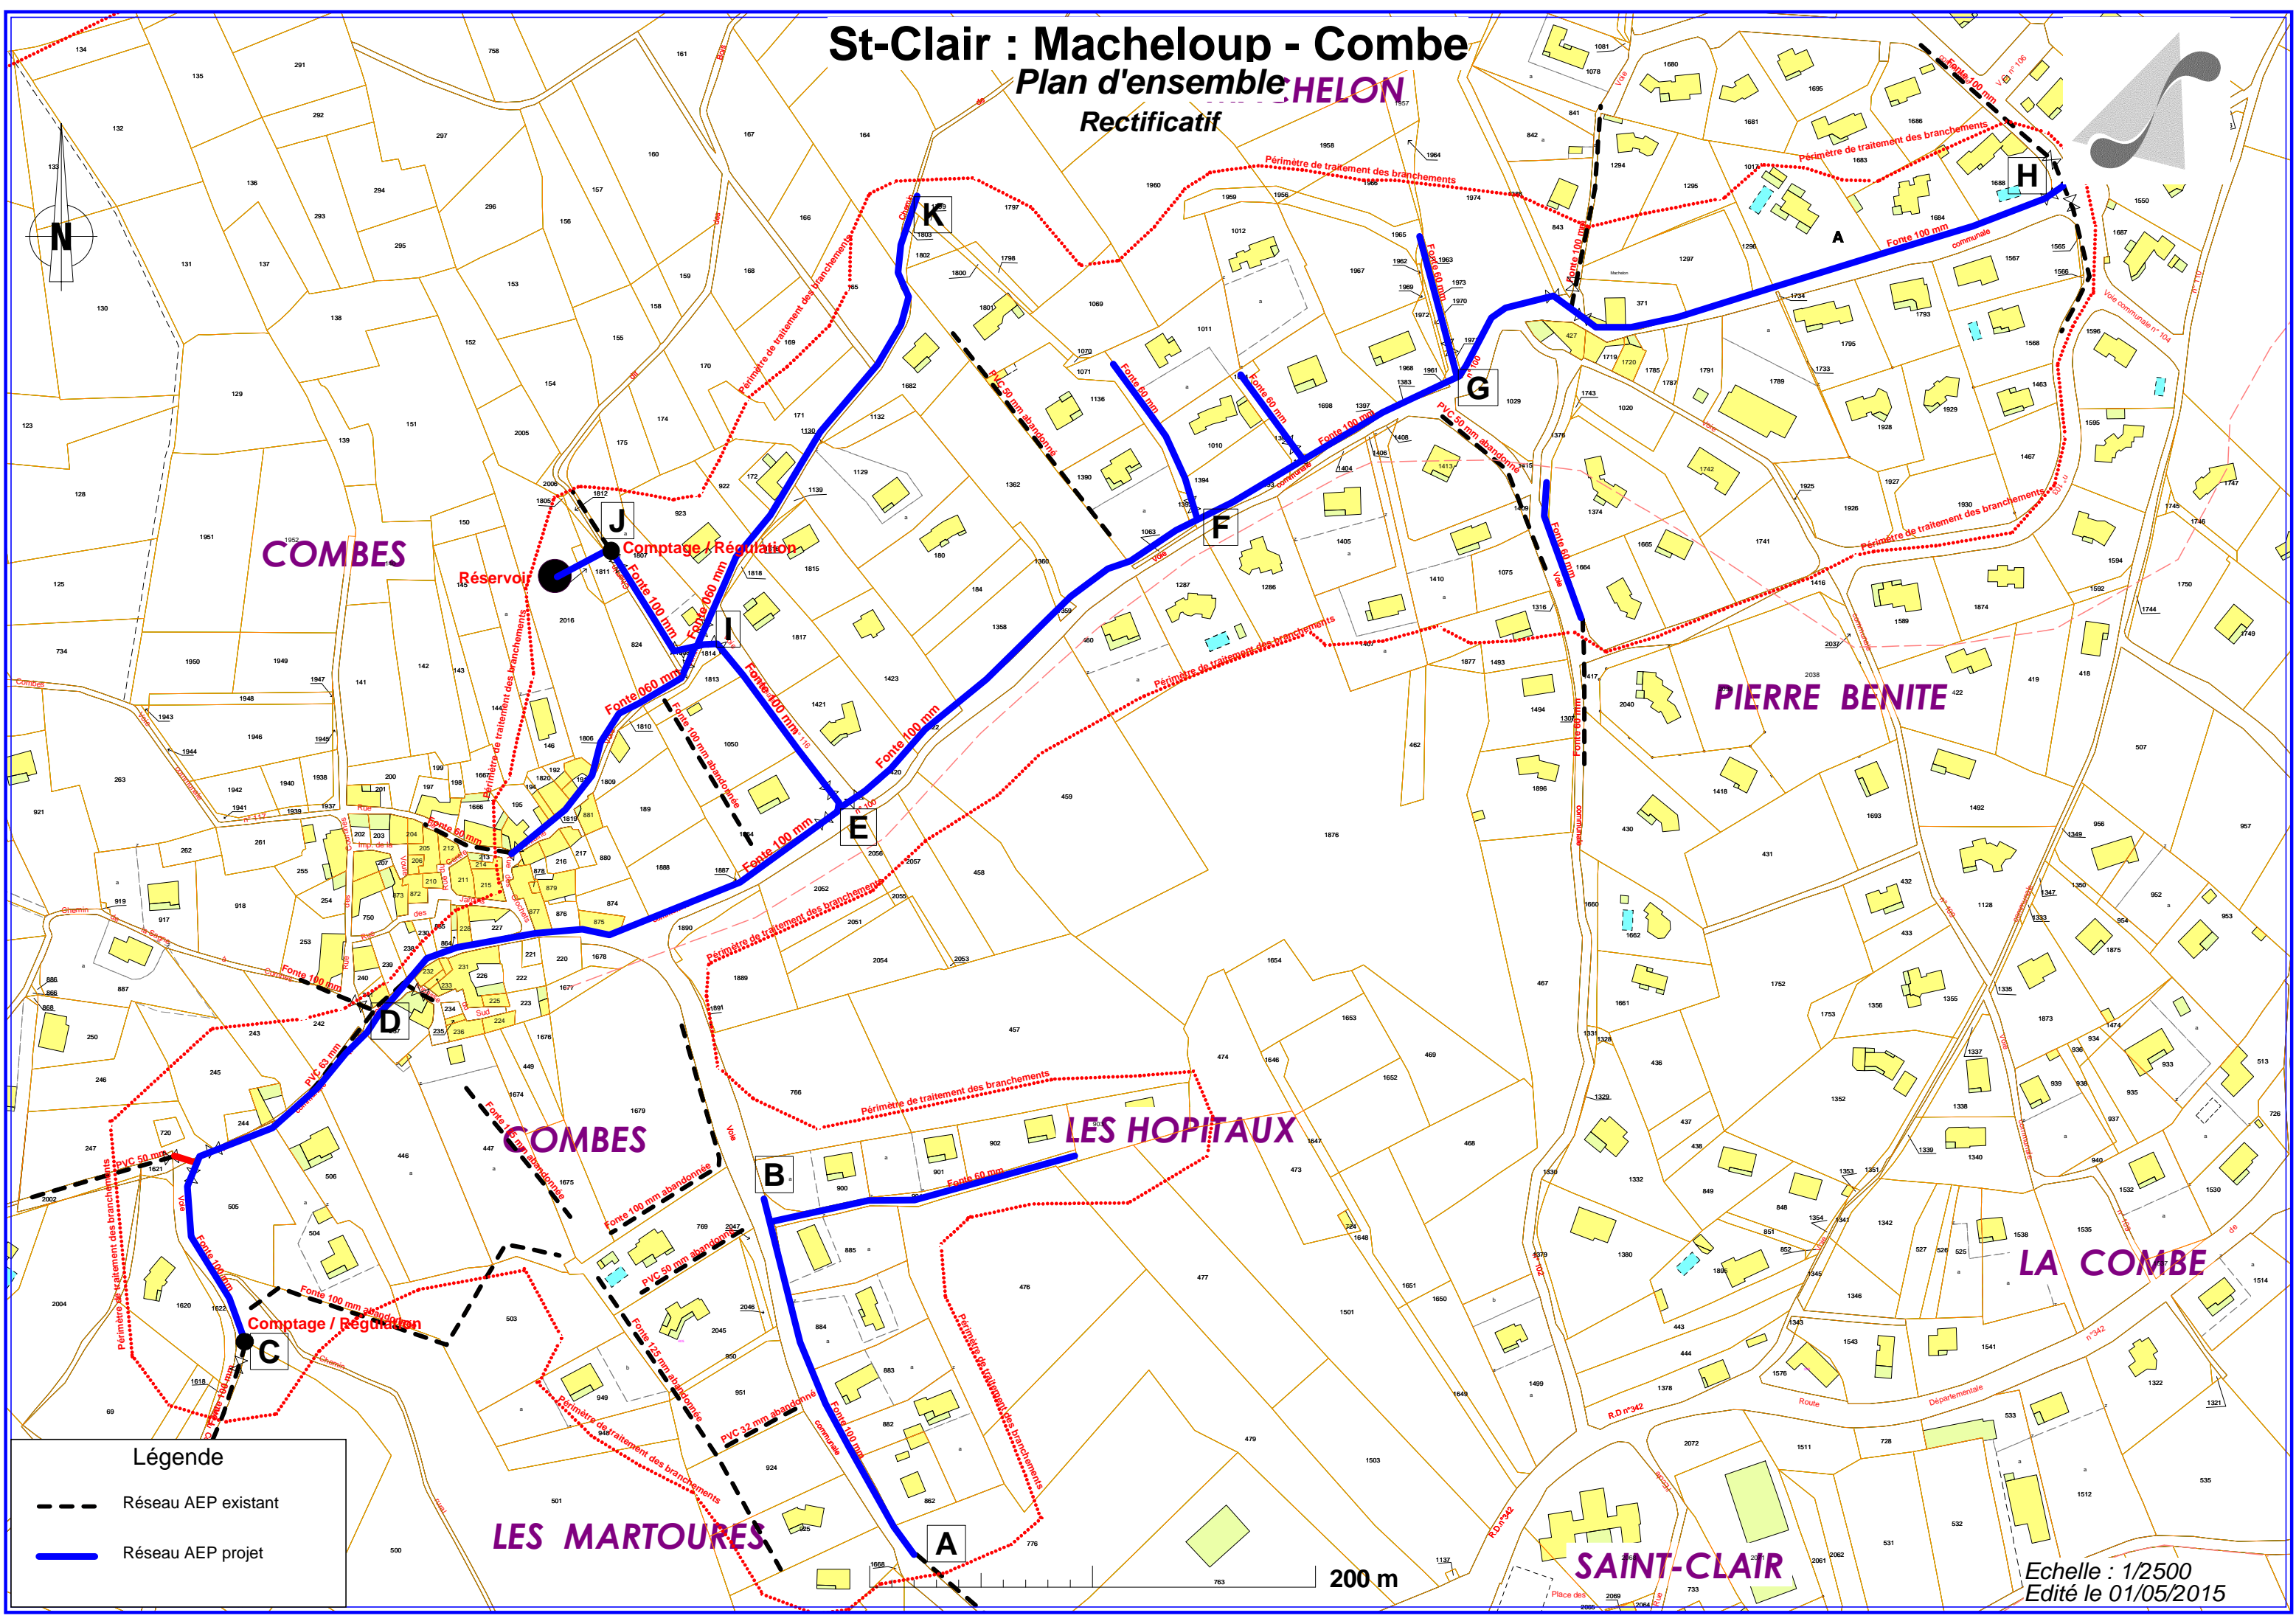

St-Clair : Macheloup - Combe

Plan d'ensemble HELON

Rectificatif

Légende

- Réseau AEP existant
- Réseau AEP projet

Echelle : 1/2500
Edité le 01/05/2015